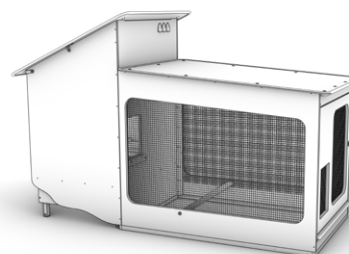

Compact-Star

Mobiler Hühnerstall, auch für Kaninchen, Wachteln, ...

ab nur
€ 890.- **
 als Basic-Bausatz zum
 selbst lackieren

	Basic	Classic	Plus	Max
--	-------	---------	------	-----

Optimal für	bis zu 6 Hühner im stationären Betrieb. Der Basic kann aber auch von zwei Personen in die Wechselweide getragen werden.	bis zu 6 Hühner im mobilen Betrieb und Wechselweide in Kombination mit einem Geflügelnetz. Der Classic kann von einer Person wie eine Handkarre weitergefahren werden.	bis zu 6 Hühner, Wachteln oder Kaninchen (mit entsprechendem Zubehör) im stationären Betrieb. Der Plus kann aber auch von drei Personen in die Wechselweide getragen werden. Die Voliere bietet mit den engen Maschen Schutz vor Raubtieren und ist mit dem Regendach Stallpflicht-konform.	bis zu 6 Hühner, Wachteln oder Kaninchen (mit entsprechendem Zubehör) im mobilen Betrieb. Der Max kann von nur einer Person komplett mit Voliere bequem in die Wechselweide gefahren werden. Die Voliere bietet mit den engen Maschen Schutz vor Raubtieren und ist mit dem Regendach Stallpflicht-konform.
-------------	---	--	---	---