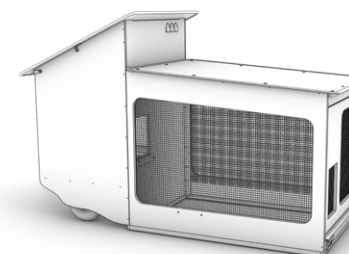

Compact-Star

Mobiler Hühnerstall, auch für Kaninchen, Wachteln, ...

ab nur
€ 890.- **
 als Basic-Bausatz zum
 selbst lackieren

	Basic	Classic	Plus	Max
--	-------	---------	------	-----

Optimal für	bis zu 6 Hühner im stationären Betrieb. Der Basic kann aber auch von zwei Personen in die Wechselweide getragen werden.	bis zu 6 Hühner im mobilen Betrieb und Wechselweide in Kombination mit einem Geflügelnetz. Der Classic kann von einer Person wie eine Handkarre weitergefahren werden.	bis zu 6 Hühner, Wachteln oder Kaninchen (mit entsprechendem Zubehör) im stationären Betrieb. Der Plus kann aber auch von drei Personen in die Wechselweide getragen werden. Die Voliere bietet mit den engen Maschen Schutz vor Raubtieren und ist mit dem Regendach Stallpflicht-konform.	bis zu 6 Hühner, Wachteln oder Kaninchen (mit entsprechendem Zubehör) im mobilen Betrieb. Der Max kann von nur einer Person komplett mit Voliere bequem in die Wechselweide gefahren werden. Die Voliere bietet mit den engen Maschen Schutz vor Raubtieren und ist mit dem Regendach Stallpflicht-konform.
-------------	---	--	---	---